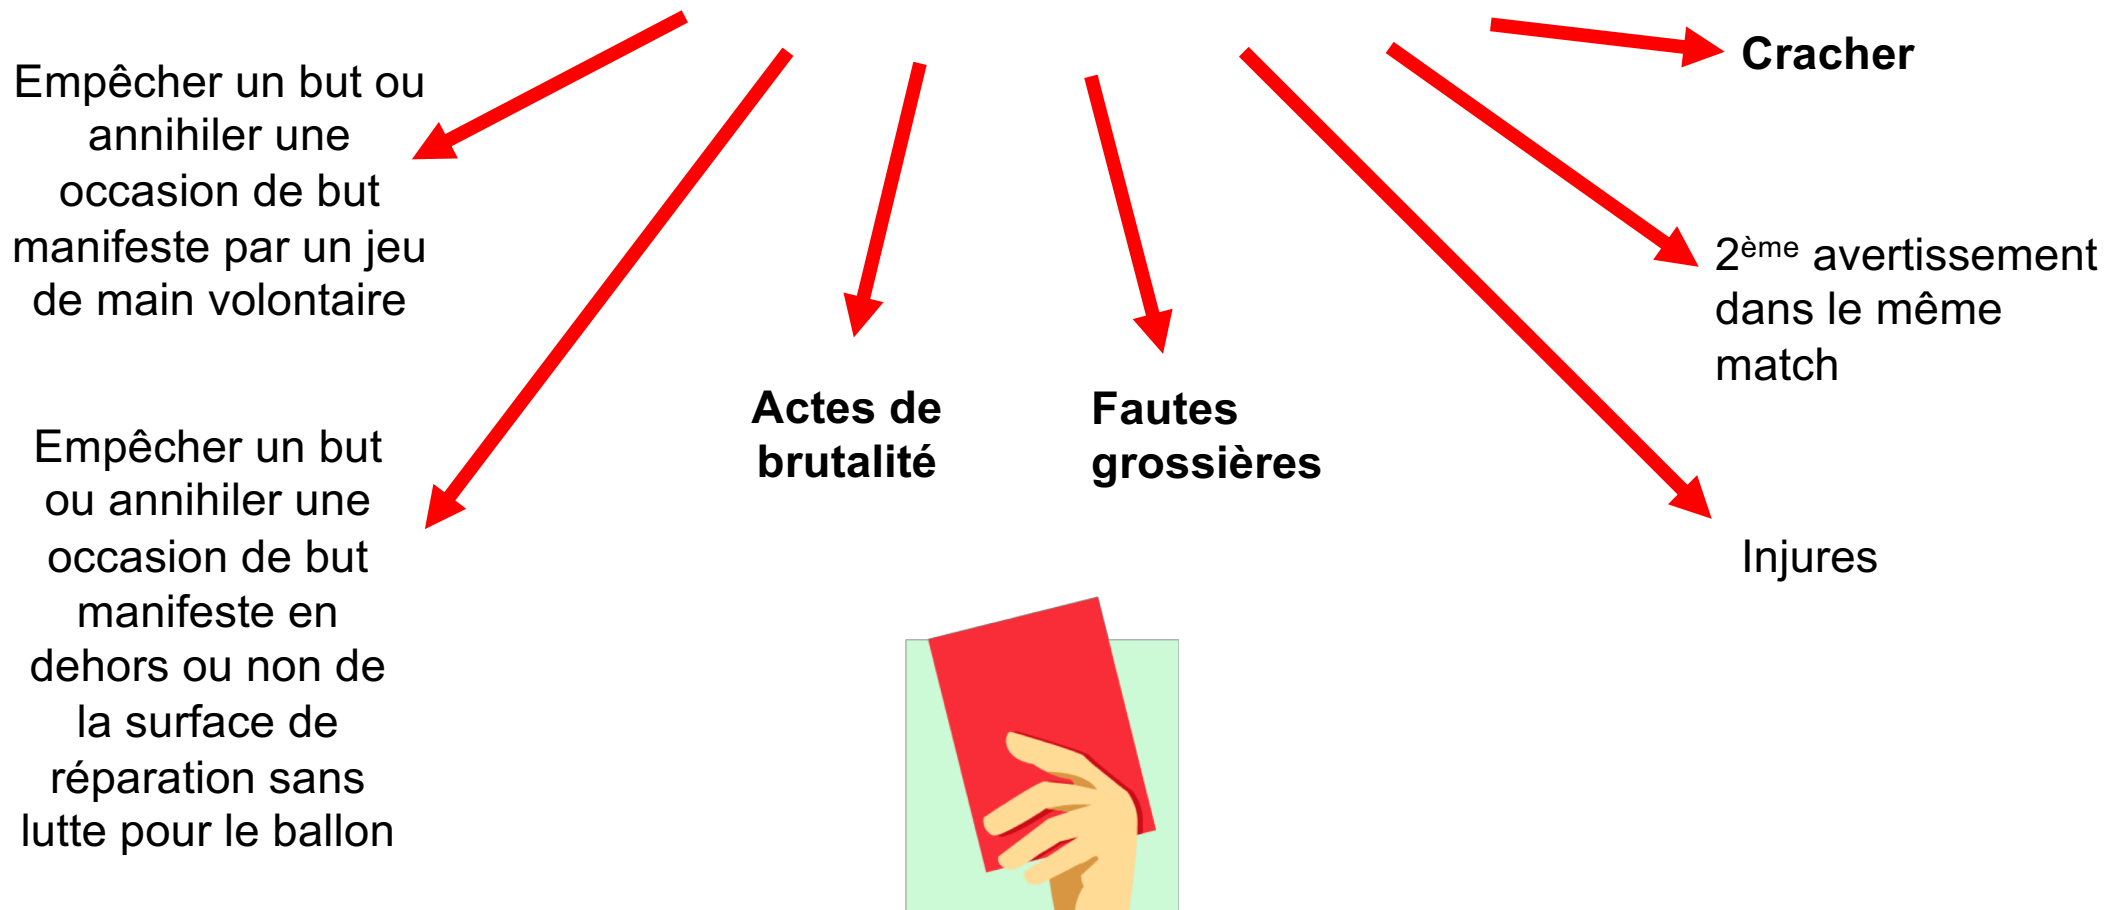

Actes de brutalité, fautes grossières et cracher

Leçon ASF – Printemps 2018
Formation des arbitres ASF

Motifs pour un carton rouge?

Acte de brutalité ou faute grossière?

Force démesurée ou brutalité

En duel pour le
ballon

Faute grossière

Faute grossière

Acte de brutalité ou faute grossière?

Force démesurée ou brutalité

Coup volontaire de la main ou du bras contre la tête, sans qu'il y ait lutte pour le ballon

Acte de brutalité